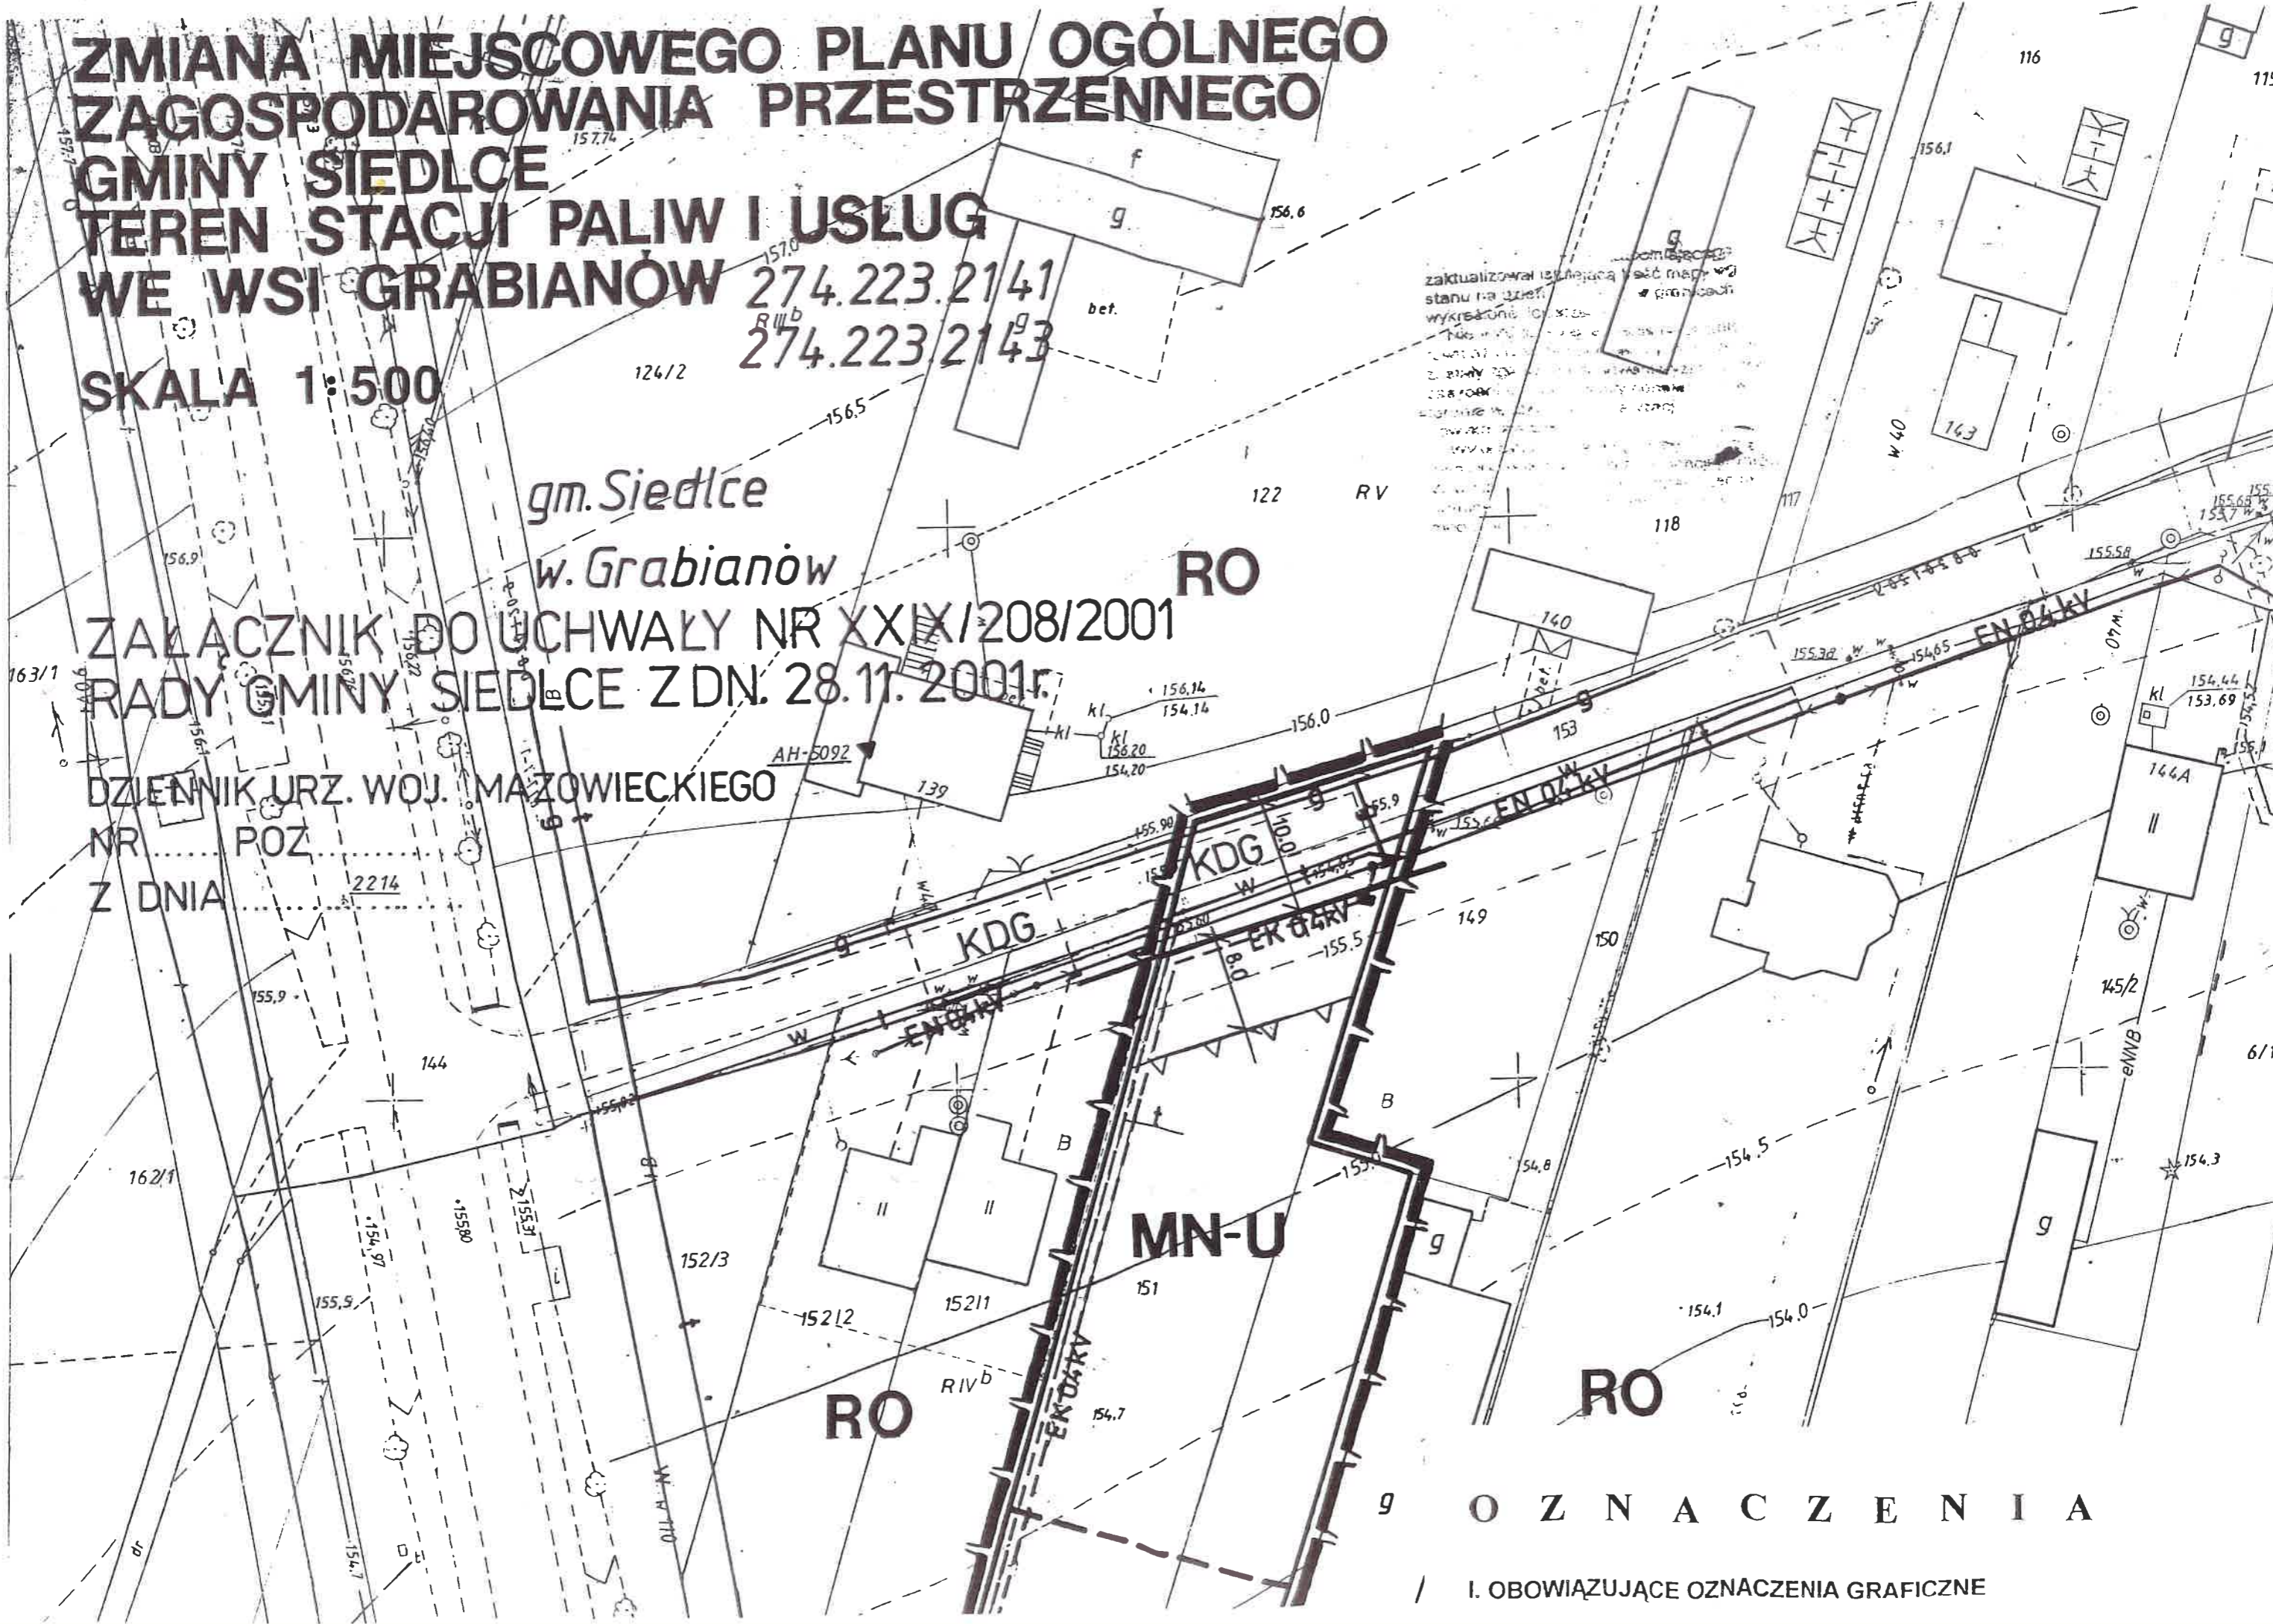

ZMIANA MIEJSCOWEGO PLANU OGÓLNEGO
ZAGOSPODAROWANIA PRZESTRZENNEGO

GMINY SIEDLCE
TEREN STACJI PALIW I USŁUG
WE WSI GRABIANÓW

274.223.2141
274.223.2143

SKALA 1:500

gm. Siedlce
w. Grabianów

ZALĄCZNIK DO UCHWAŁY NR XXIX/208/2001
RADY GMINY SIEDLCE Z DN. 28.11.2001r.

DZIENNIK URZ. WOJ. MAZOWIECKIEGO
NR POZ
Z DNIA 2214

g O Z N A C Z E N I A

/ I. OBOWIĄZUJĄCE OZNACZENIA GRAFICZNE