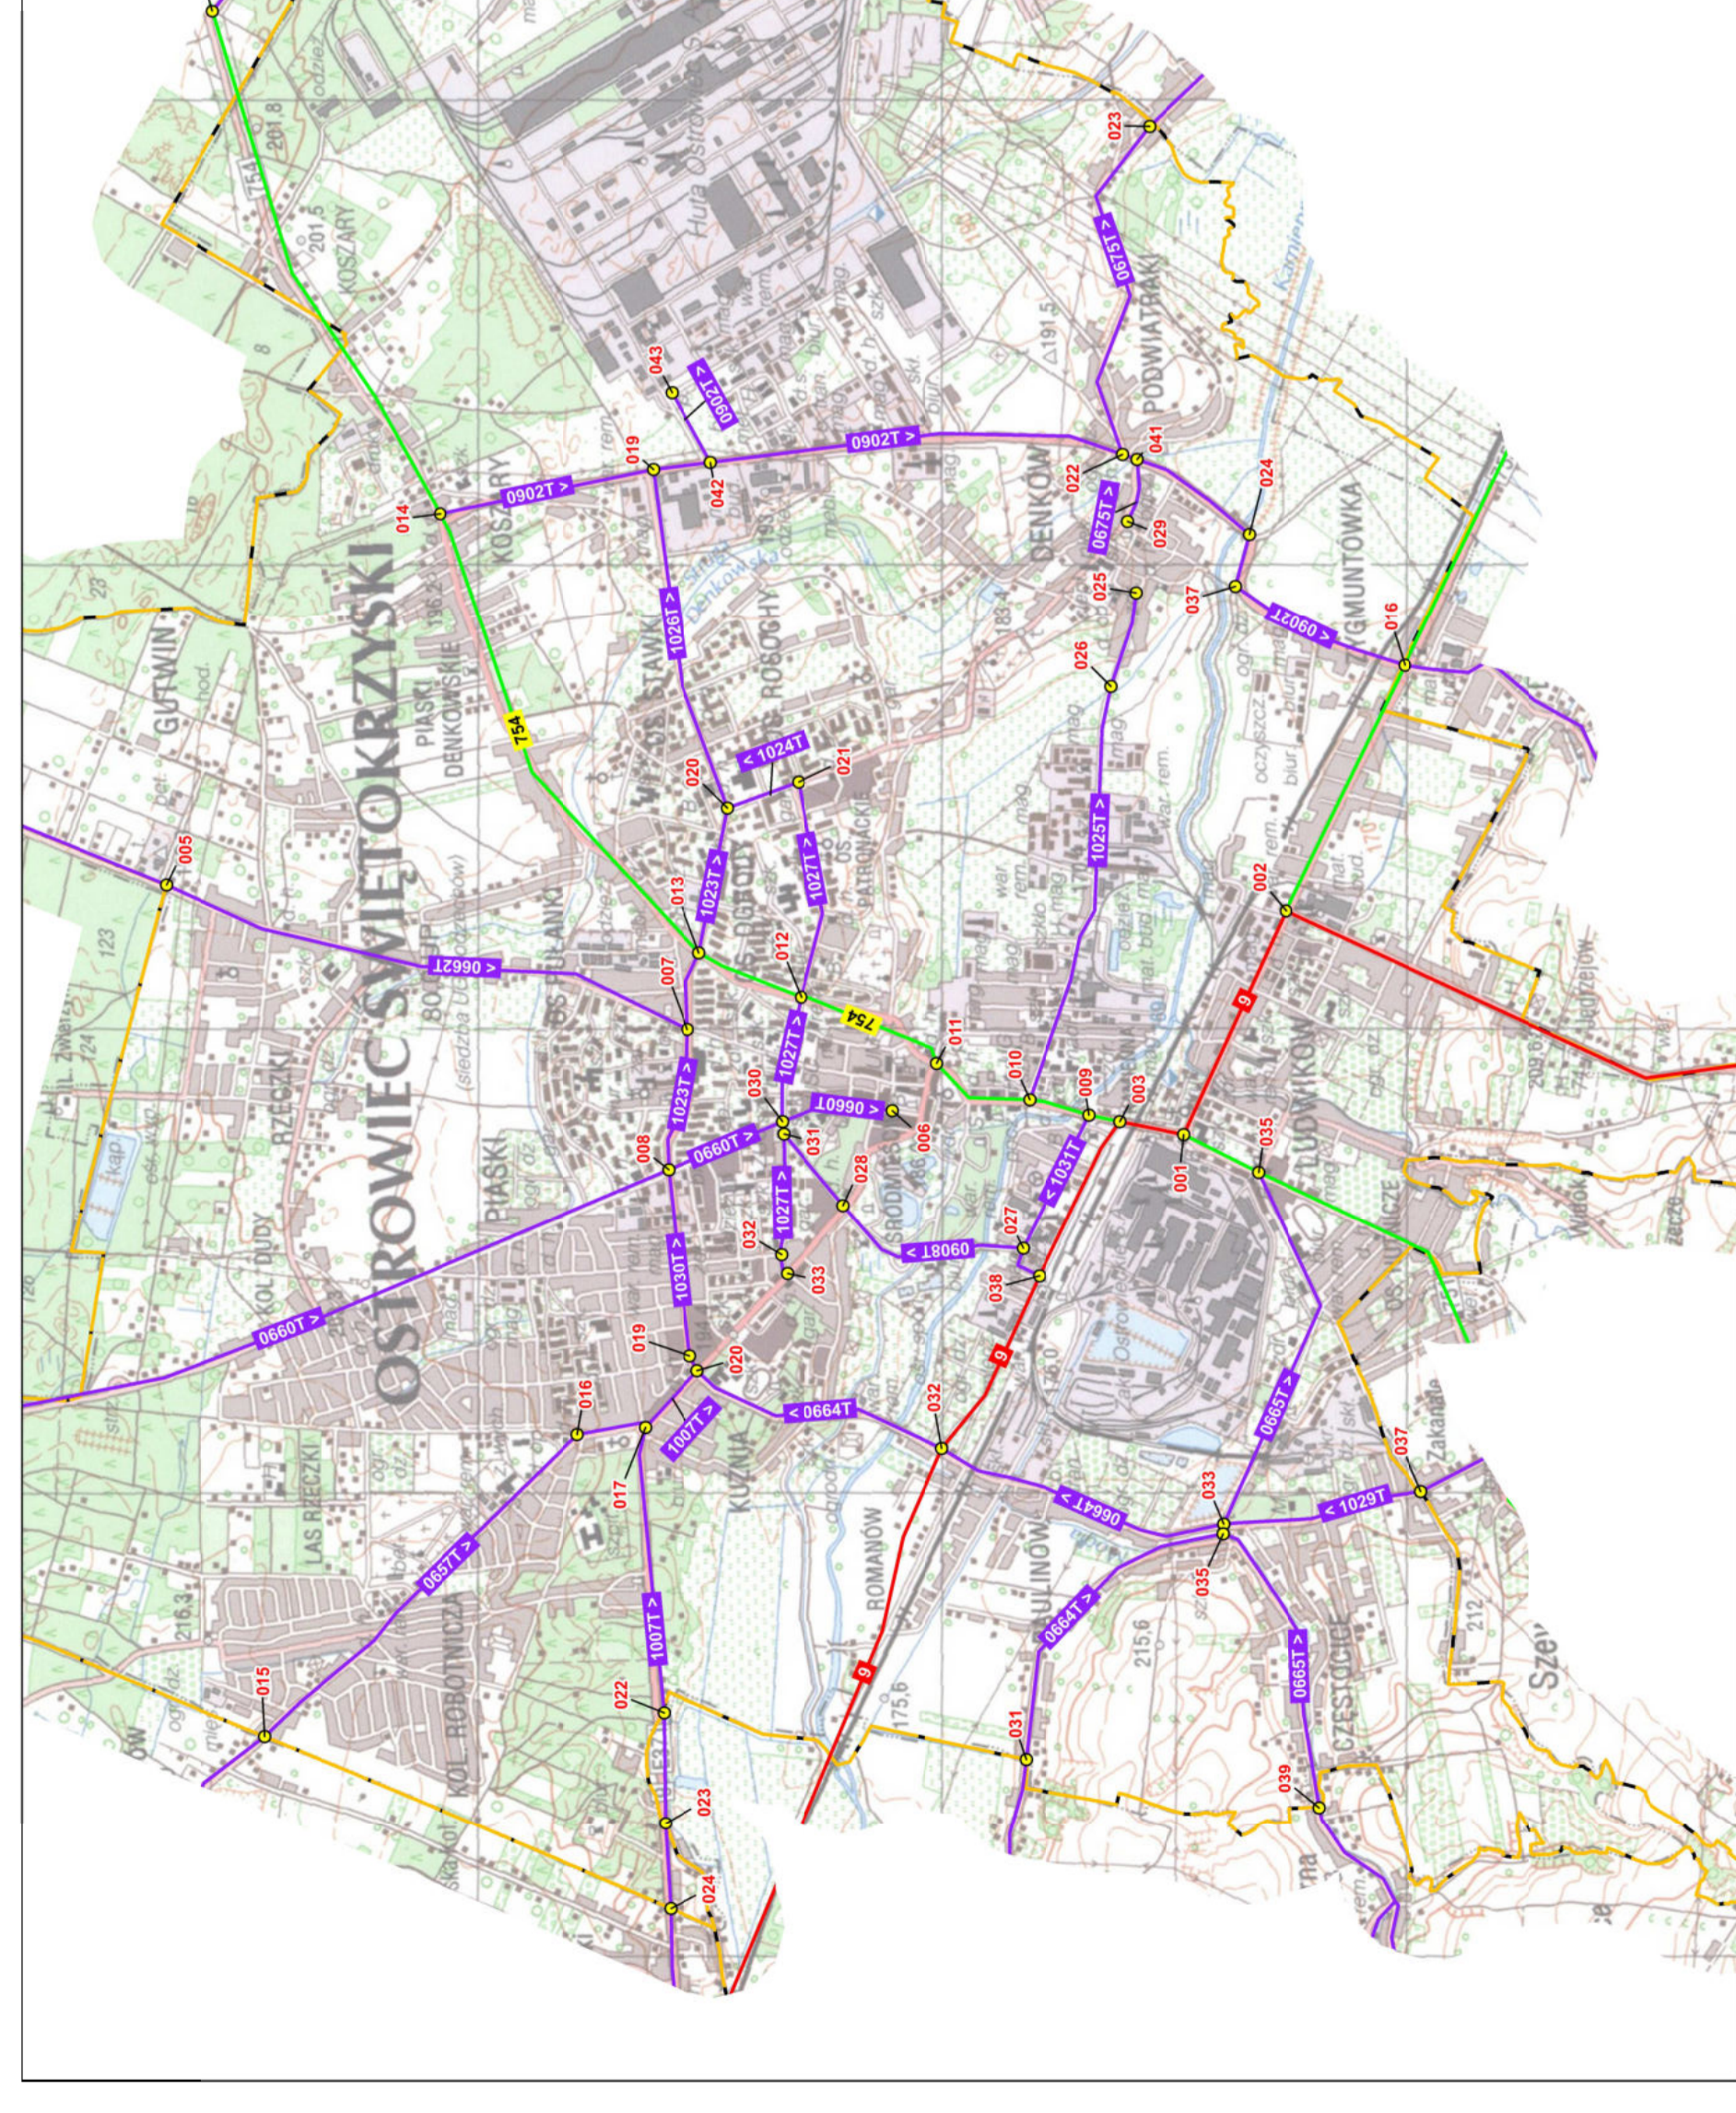

Powiat Ostrowiecki

- model sieci dróg

Miasto Ostrowiec Świętokrzyski
skala 1:30 000

Mapa Sieci Drogowej
stan na lipiec 2021r. skala 1 : 40 000

LEGENDA

- drogi krajowe
- drogi wojewódzkie
- drogi powiatowe
- B numer drogi krajowej
- 755 numer drogi wojewódzkiej
- 0727T > numer i kierunek drogi powiatowej
- o punkt węzłowy z numerem
- 5161 sekcje podziału obszaru wg mapy topograficznej w skali 1:25 000