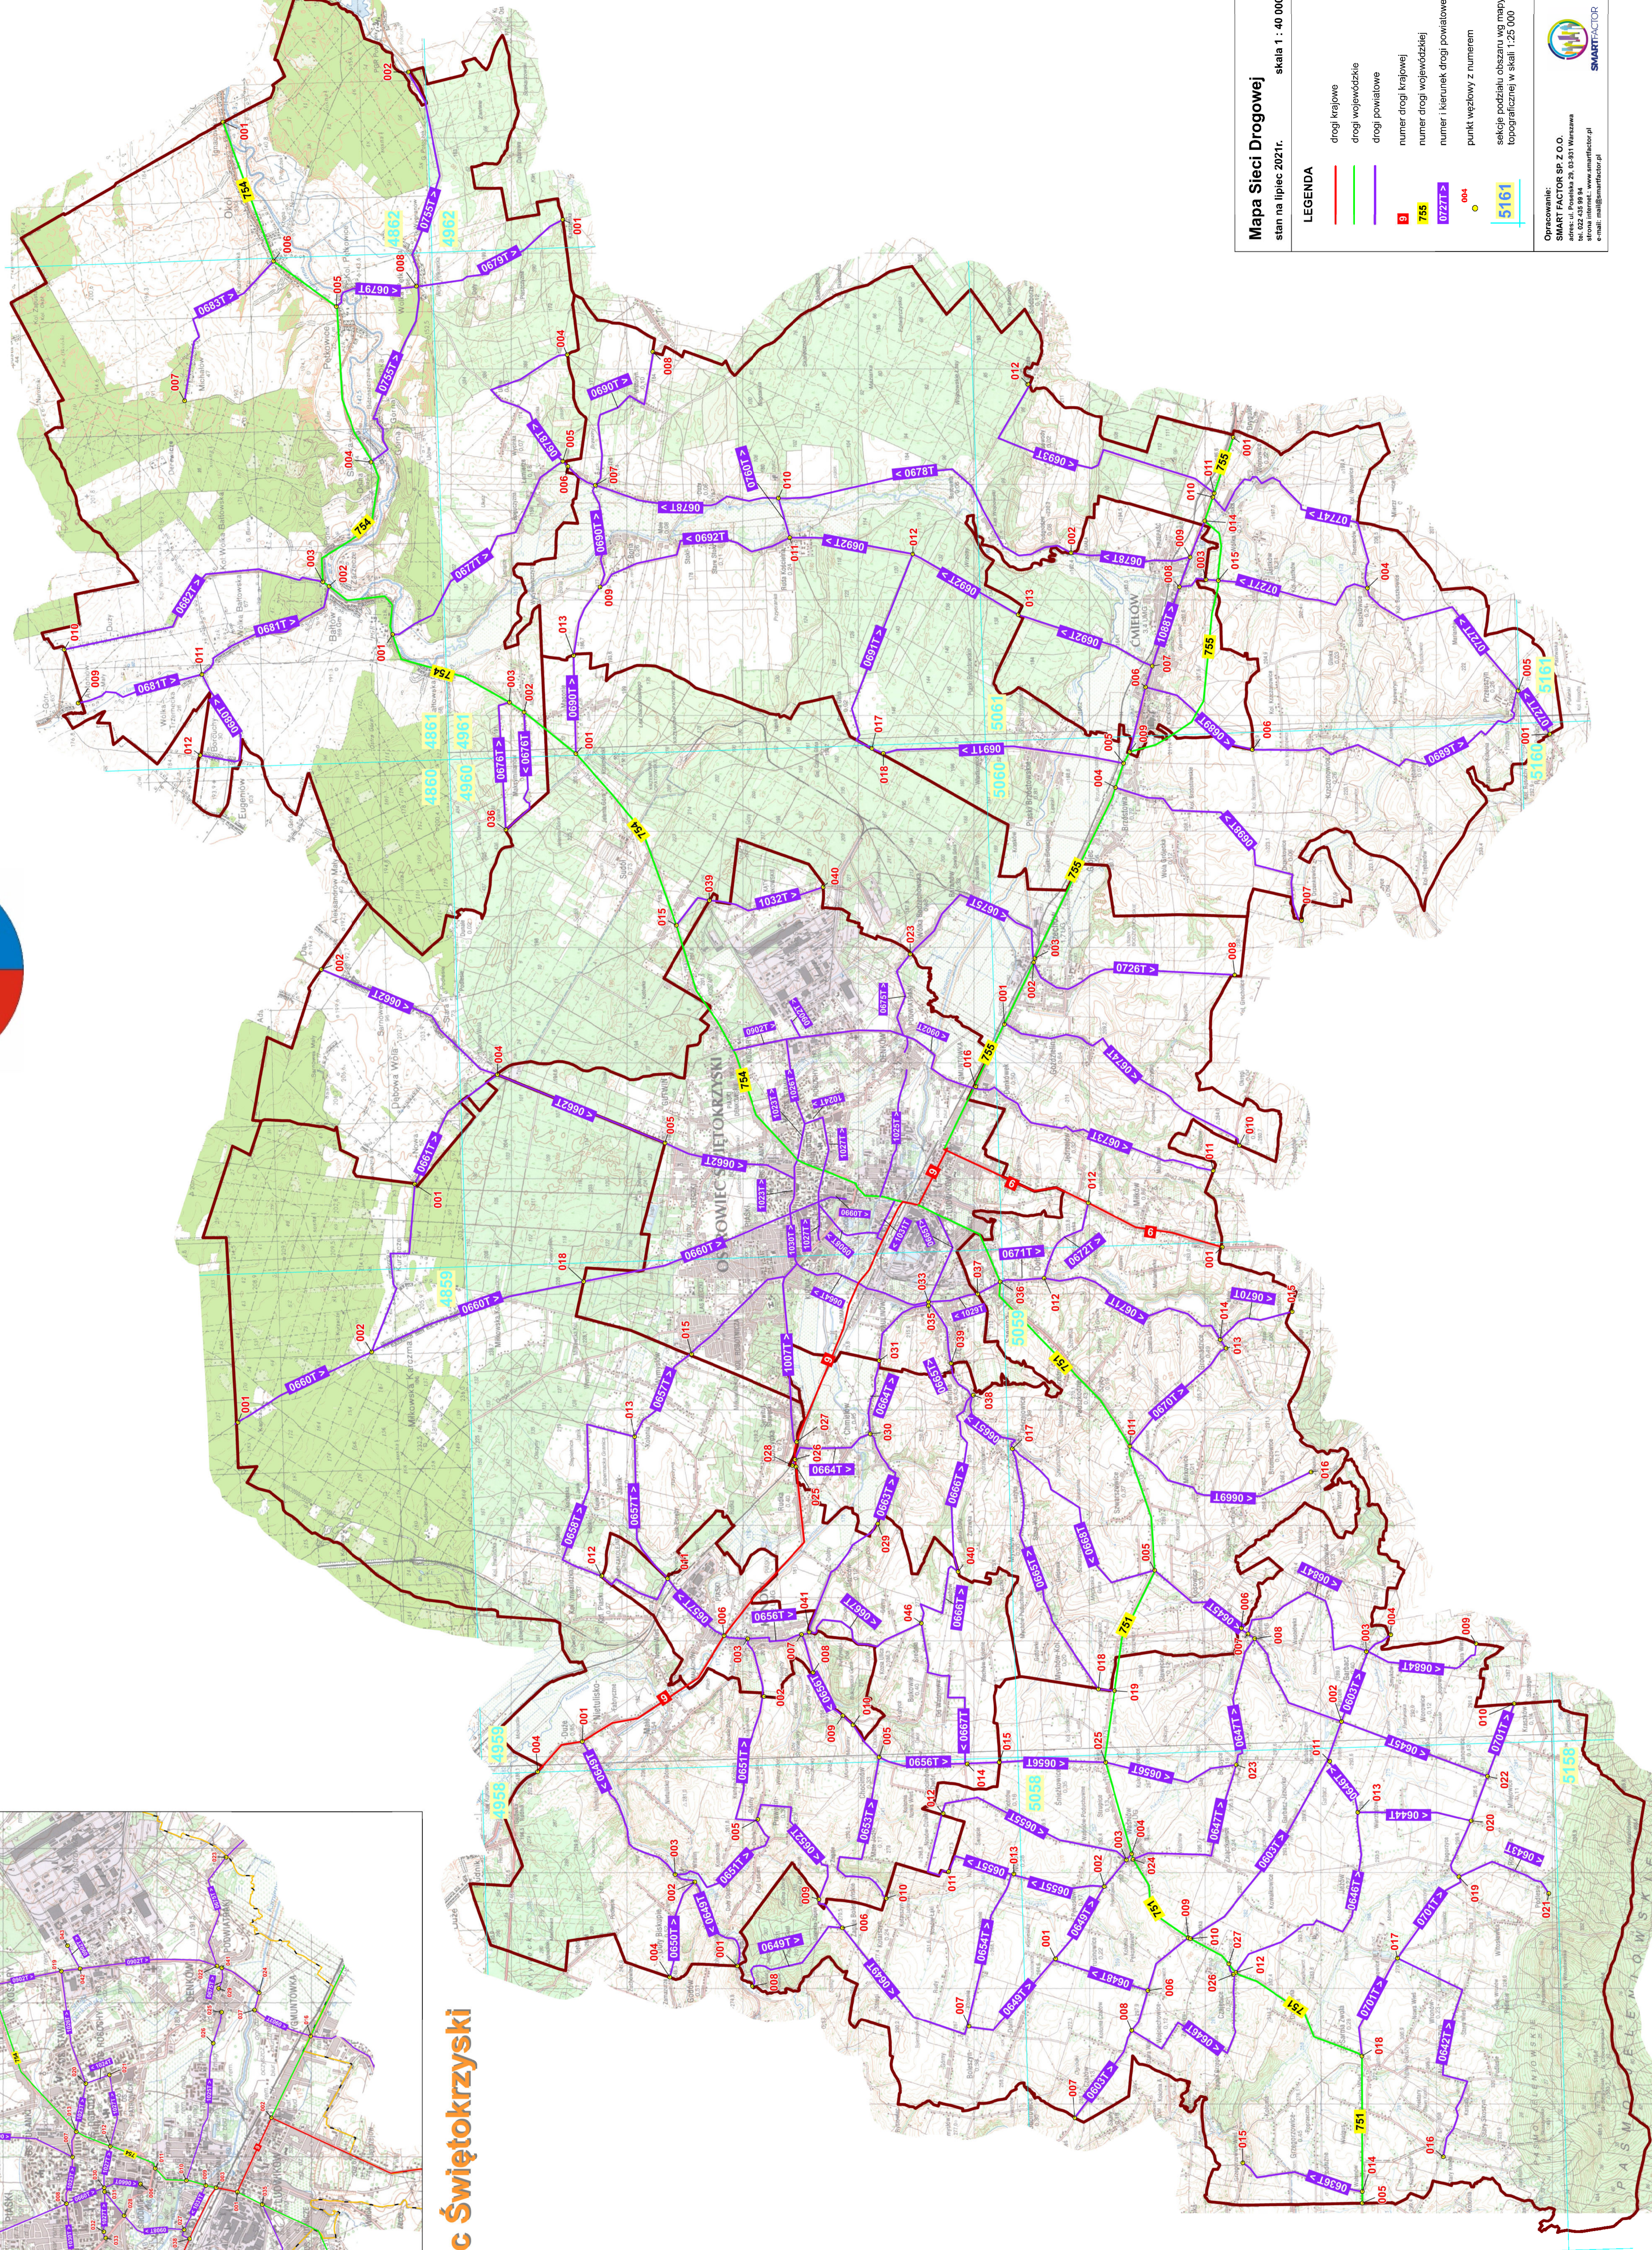

Powiat Ostrowiecki

- model sieci dróg

Miasto Ostrowiec Świętokrzyski
skala 1:30 000

Mapa Sieci Drogowej
stan na lipiec 2021r. skala 1 : 40 000

LEGENDA

- drogi krajowe
- drogi wojewódzkie
- drogi powiatowe
- B numer drogi krajowej
- 755 numer drogi wojewódzkiej
- 0727T > numer i kierunek drogi powiatowej
- o punkt węzłowy z numerem
- 5161 sekcje podziału obszaru wg mapy topograficznej w skali 1:25 000

Opracowanie:
SMART FACTOR SP. Z O.O.
adres: ul. Powstała 29, 25-301 Wierzbica
telefon: 22 742 11 11
www.smartfactor.pl
e-mail: mail@smartfactor.pl