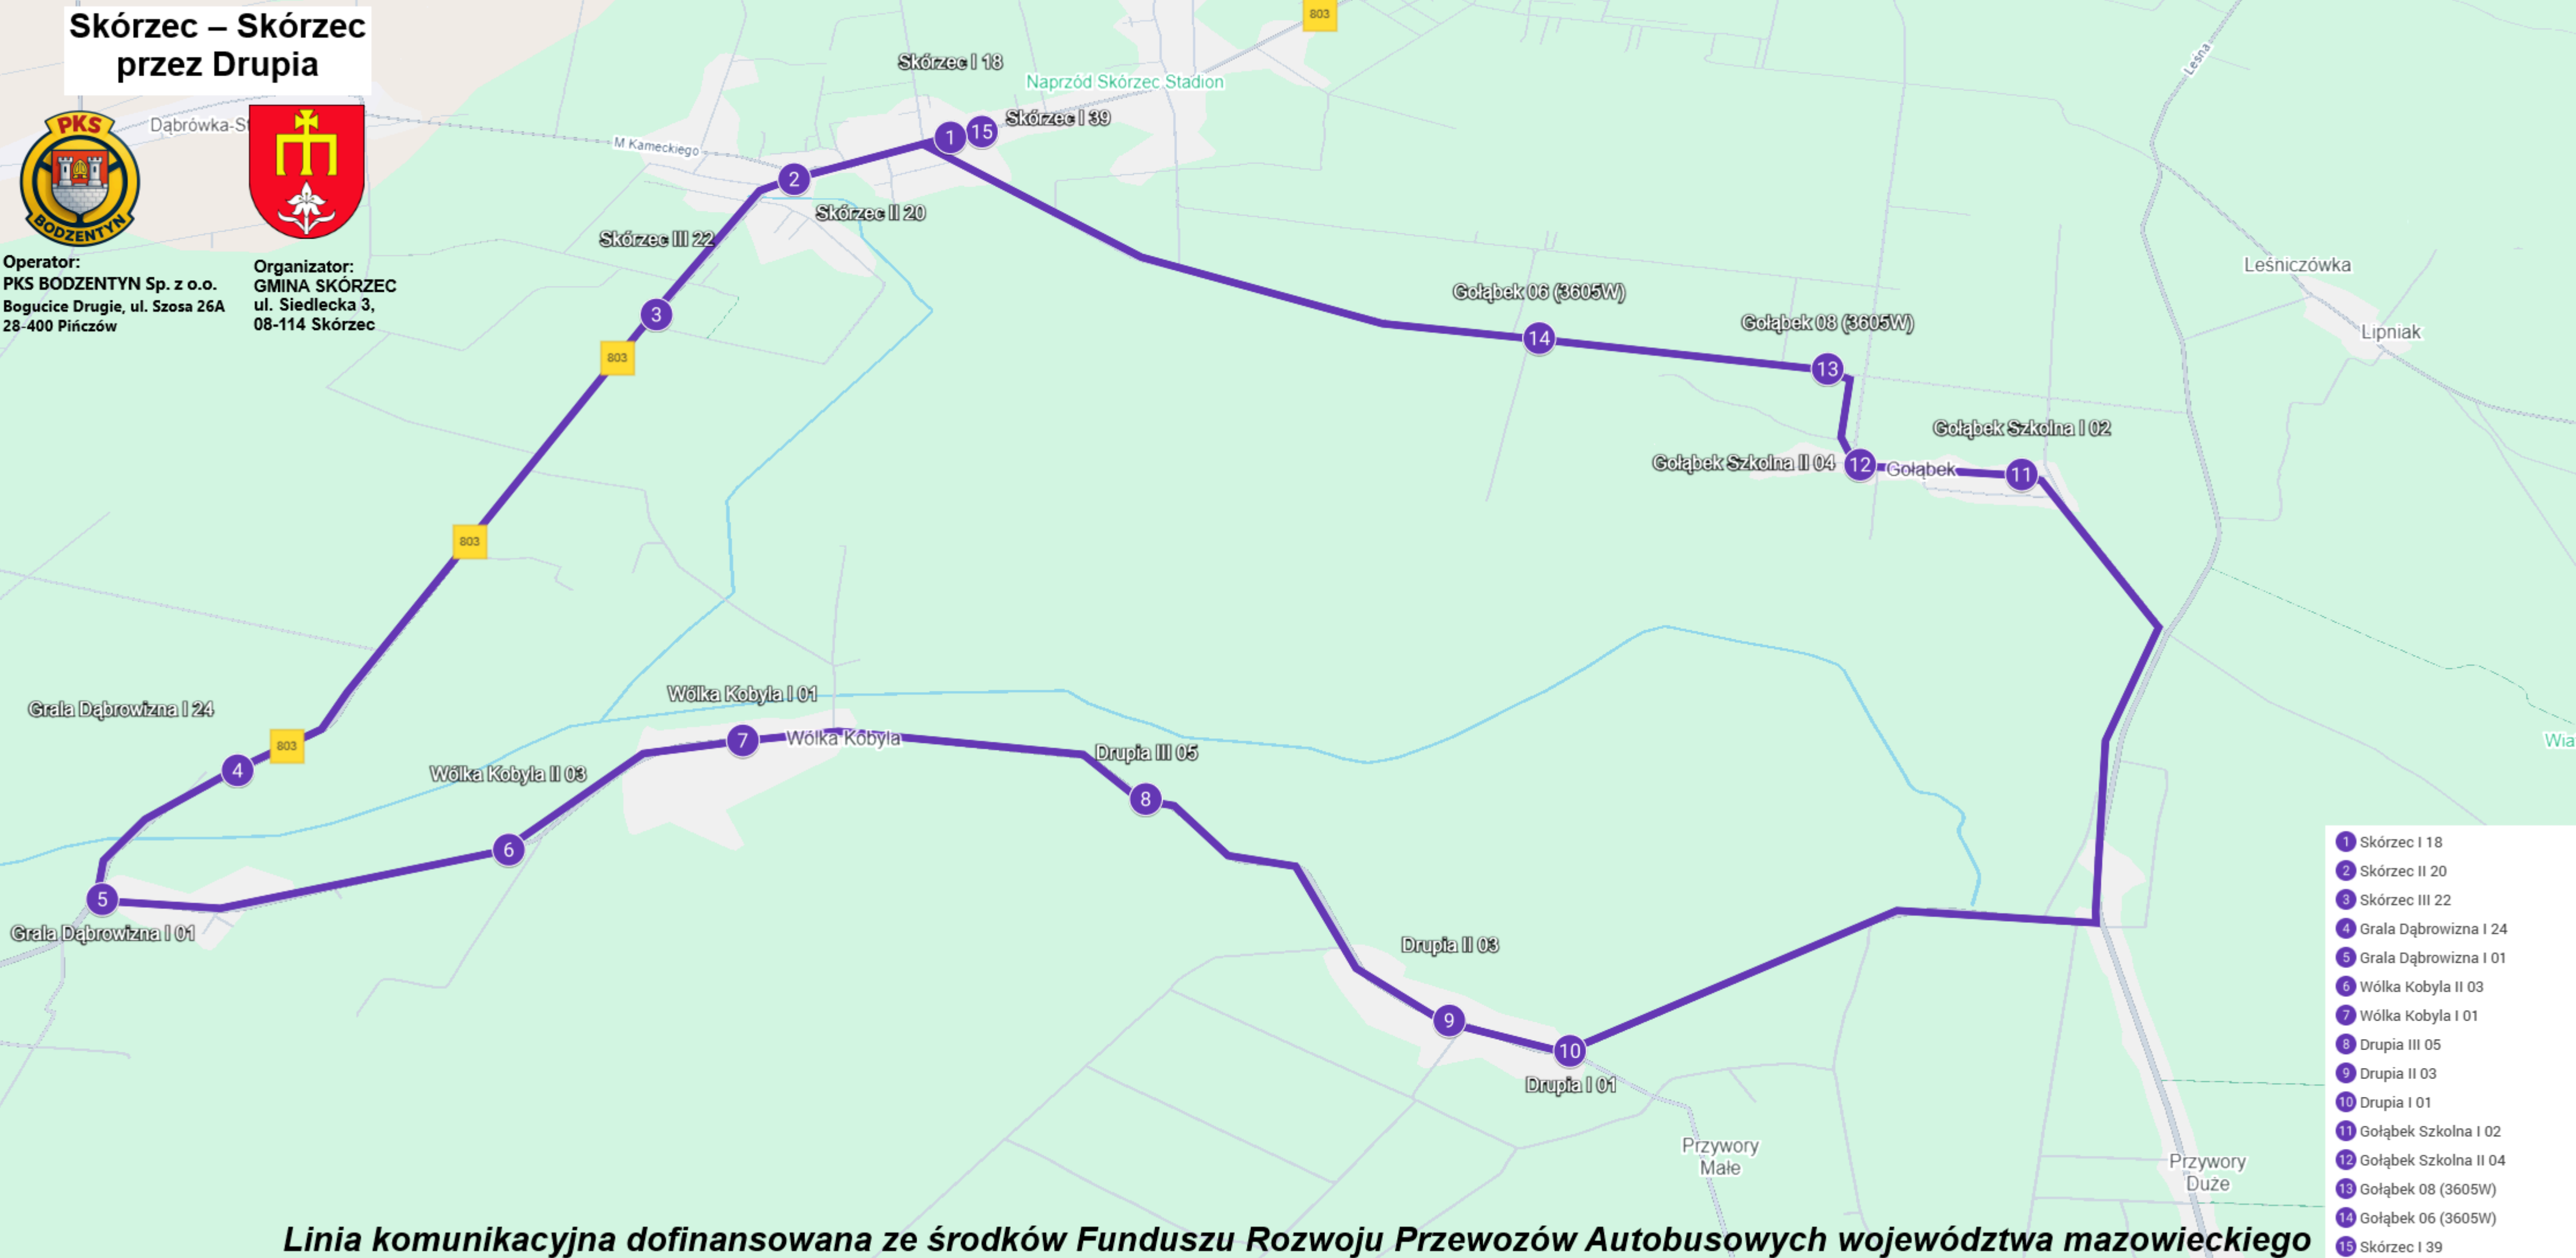

# Skórzec – Skórzec przez Drupia

Dąbrówka-S

Operator:  
PKS BODZENTYN Sp. z o.o.  
Bogucice Drugie, ul. Szosa 26A  
28-400 Pińczów

Organizator:  
GMINA SKÓRZEC  
ul. Siedlecka 3,  
08-114 Skórzec

- 1 Skórzec I 18
- 2 Skórzec II 20
- 3 Skórzec III 22
- 4 Grała Dąbrowizna I 24
- 5 Grała Dąbrowizna I 01
- 6 Wólka Kobyła II 03
- 7 Wólka Kobyła I 01
- 8 Drupia III 05
- 9 Drupia II 03
- 10 Drupia I 01
- 11 Gołąbek Szkolna I 02
- 12 Gołąbek Szkolna II 04
- 13 Gołąbek 08 (3605W)
- 14 Gołąbek 06 (3605W)
- 15 Skórzec I 39

**Linia komunikacyjna dofinansowana ze środków Funduszu Rozwoju Przewozów Autobusowych województwa mazowieckiego**