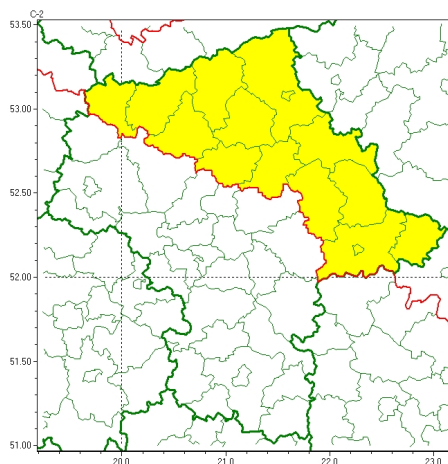

Zasięg ostrzeżeń w województwie

Burze z gradem
2023-06-15 05:24

WOJEWÓDZTWO MAZOWIECKIE OSTRZEŻENIA METEOROLOGICZNE ZBIORCZO NR 99 WYKAZ OBOWIĄZUJĄCYCH OSTRZEŻEŃ o godz. 05:24 dnia 15.06.2023

Zjawisko/Stopień zagrożenia	Burze z gradem/1
Obszar (w nawiasie numer ostrzeżenia dla powiatu)	powiaty: ciechanowski(33), łosicki(41), makowski(35), mławski(35), ostrołęcki(38), Ostrołęka(38), ostrowski(38), przasnyski(37), pułtusk(33), Siedlce(42), siedlecki(42), sokołowski(40), węgrowski(38), wyszkowski(35), uroński(34)
Ważność	od godz. 12:00 dnia 15.06.2023 do godz. 21:00 dnia 15.06.2023
Prawdopodobieństwo	80%
Przebieg	Prognozowane są burze, którym miejscami będą towarzyszyć silne opady deszczu od 20 mm do 30 mm oraz porywy wiatru do 70 km/h. Miejscami grad.
SMS	IMGW-PIB OSTRZEŻENIA: BURZE Z GRADEM/1 mazowieckie (15 powiatów) od 12:00/15.06 do 21:00/15.06.2023 deszcz 30 mm, grad, porywy 70 km/h. Dotyczy powiatów: ciechanowski, łosicki, makowski, mławski, ostrołęcki, Ostrołęka, ostrowski, przasnyski, pułtusk, Siedlce, siedlecki, sokołowski, węgrowski, wyszkowski i uroński.
RSO	Woj. mazowieckie (15 powiatów), IMGW-PIB wydał ostrzeżenie pierwszego stopnia o burzach z gradem
Uwagi	Brak.