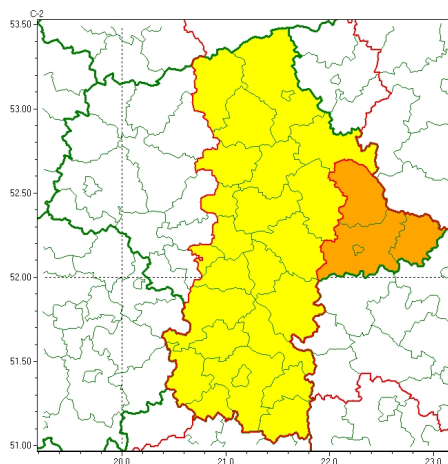

Zasięg ostrzeżeń w województwie

Burze z gradem
2023-08-30 05:04

WOJEWÓDZTWO MAZOWIECKIE OSTRZEŻENIA METEOROLOGICZNE ZBIORCZO NR 203 WYKAZ OBOWIĄZUJĄCYCH OSTRZEŻEŃ o godz. 05:04 dnia 30.08.2023

Zjawisko/Stopień zagrożenia	Burze z gradem/1
Obszar (w nawiasie numer ostrzeżenia dla powiatu)	powiaty: białobrzeski(67), garwoliński(73), grójecki(67), kozienicki(71), legionowski(60), lipski(69), makowski(60), miński(65), ostrołęcki(62), Ostrołęka(62), ostrowski(62), otwocki(64), piaseczyński(65), pruszkowski(64), przasnyski(62), przysuski(68), pułtuski(60), Radom(70), radomski(70), szydłowiecki(74), Warszawa(61), węgrowski(65), wołomiński(60), wyszkowski(60), zwoleński(72)
Ważność	od godz. 12:00 dnia 30.08.2023 do godz. 20:00 dnia 30.08.2023
Prawdopodobieństwo	80%
Przebieg	Prognozowane są burze, którym miejscami będą towarzyszyć silne opady deszczu od 20 mm do 35 mm oraz porywy wiatru do 70 km/h. Miejscami grad.
SMS	IMGW-PIB OSTRZEŻENIA: BURZE Z GRADEM/1 mazowieckie (25 powiatów) od 12:00/30.08 do 20:00/30.08.2023 deszcz 35 mm, grad, porywy 70 km/h. Dotyczy powiatów: białobrzeski, garwoliński, grójecki, kozienicki, legionowski, lipski, makowski, miński, ostrołęcki, Ostrołęka, ostrowski, otwocki, piaseczyński, pruszkowski, przasnyski, przysuski, pułtuski, Radom, radomski, szydłowiecki, Warszawa, węgrowski, wołomiński, wyszkowski i zwoleński.
RSO	Woj. mazowieckie (25 powiatów), IMGW-PIB wydał ostrzeżenie pierwszego stopnia o burzach z gradem
Uwagi	Brak.
Zjawisko/Stopień zagrożenia	Burze z gradem/2
Obszar (w nawiasie numer ostrzeżenia dla powiatu)	powiaty: łosicki(68), Siedlce(69), siedlecki(69), sokołowski(63)