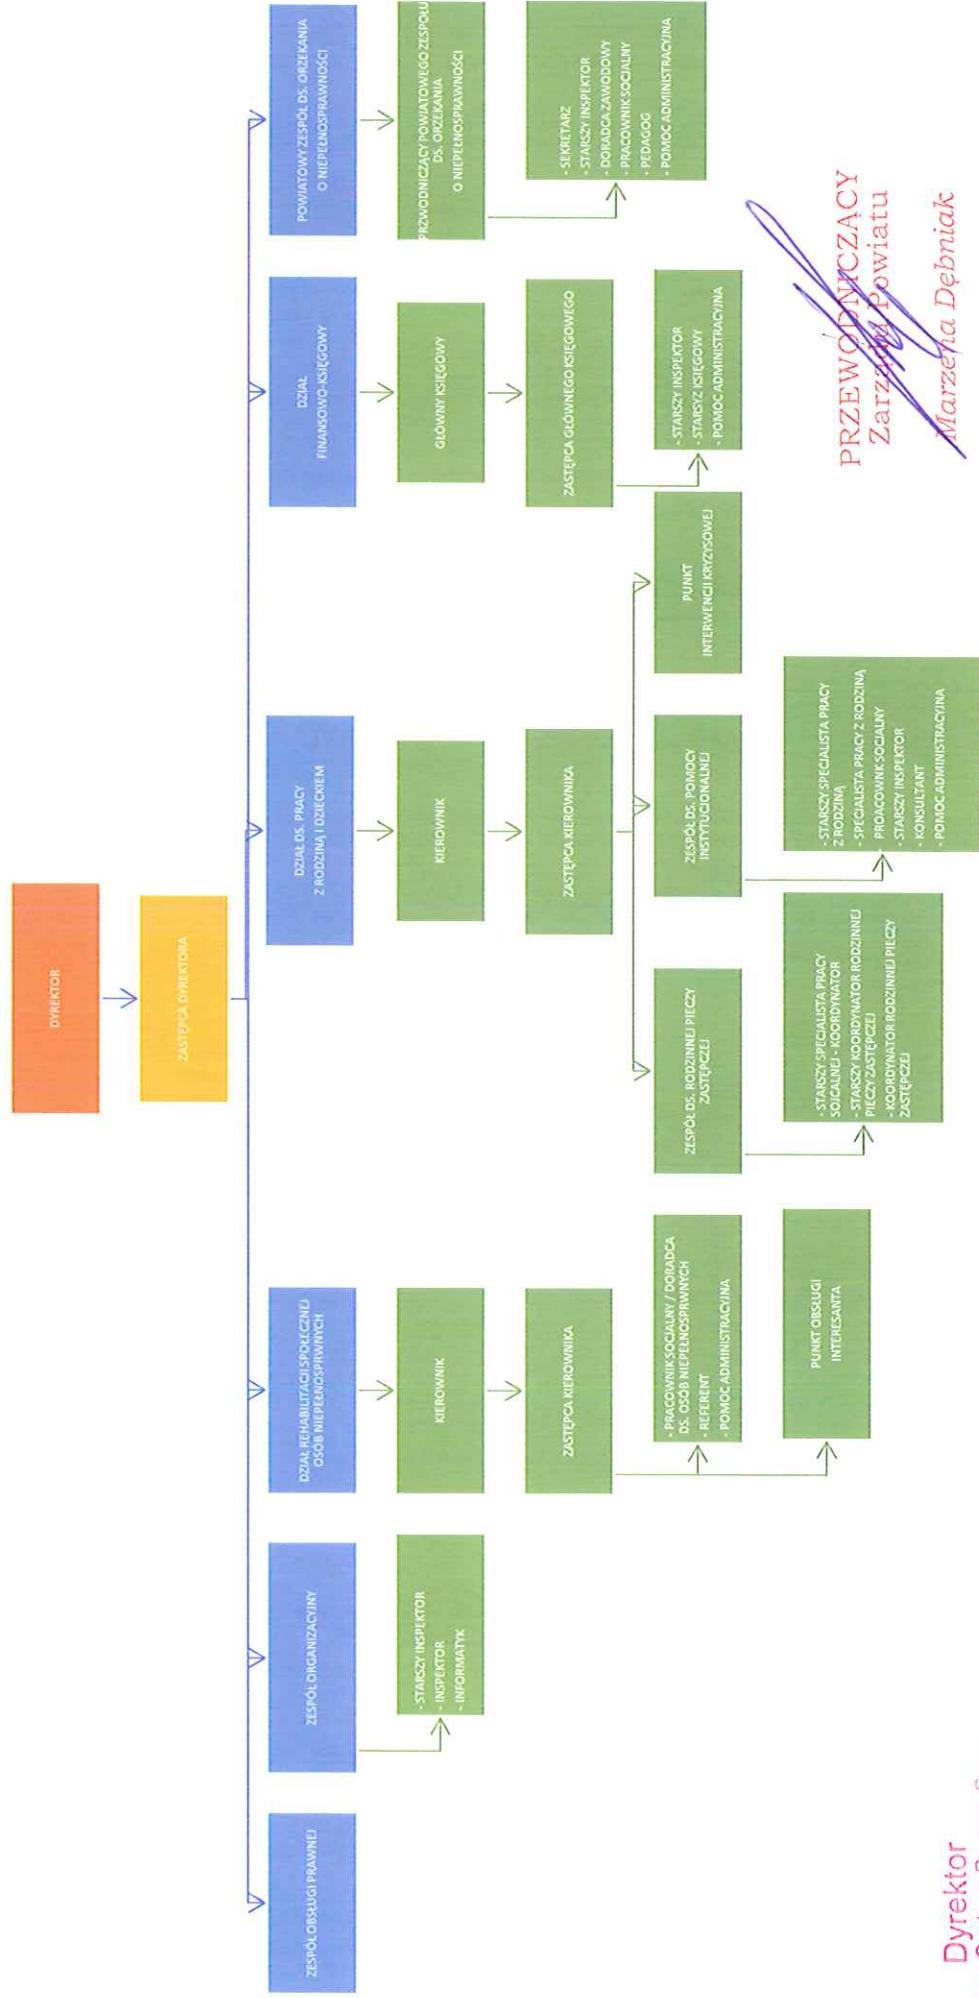

## SCHEMAT ORGANIZACYJNY – POWIATOWE CENTRUM POMOCY RODZINIE W OSTROWCU ŚWIĘTOKRZYSKIM

PRZEWODNICZĄCY  
Zarządu Powiatu  
Marzena Dębniak