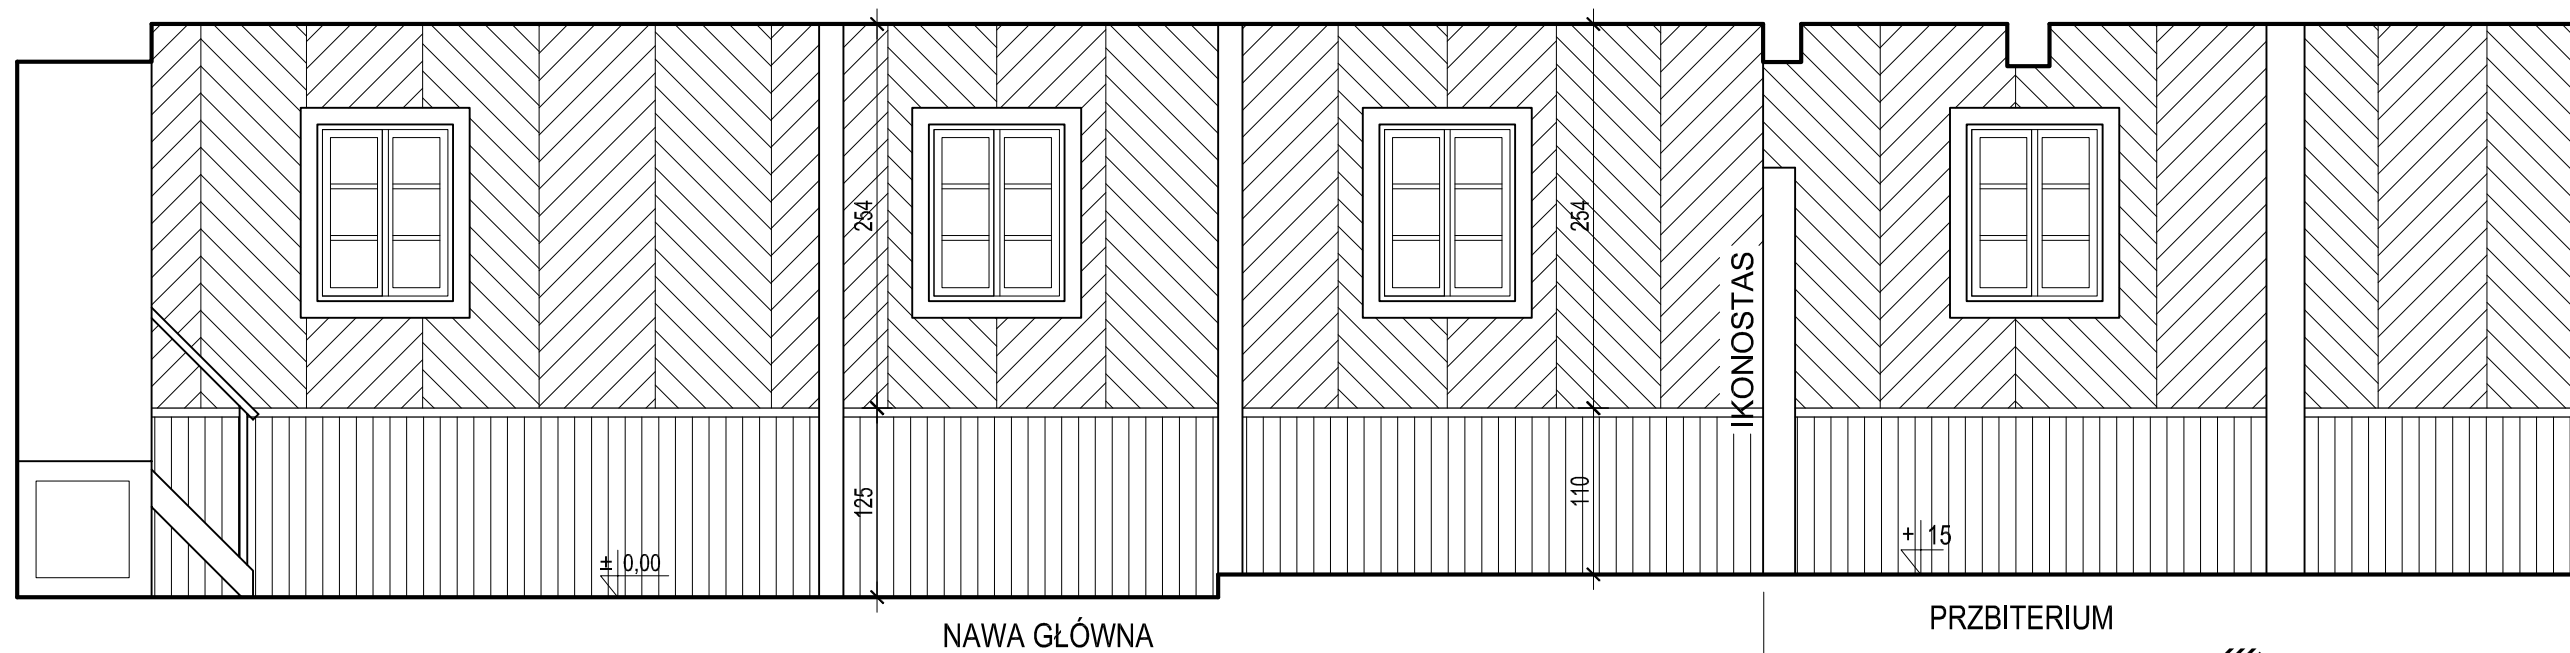

WIDOK WEWNĘTRZNEJ ŚCIANY PÓŁNOCNEJ - STAN ISTNIEJĄCY

WIDOK WEWNĘTRZNEJ ŚCIANY PÓŁNOCNEJ - STAN PROJEKTOWANY

**ARCHE** | PRACOWNIA  
ARCHITEKTONICZNA

PW "ARCHE", 15-814 Białystok, ul. Gen. Hallera 10 lok. 42, NIP: 542-238-11-16

NAZWA RYS.		
<b>WIDOK WEWNĘTRZNEJ ŚCIANY PÓŁNOCNEJ</b>		
OBIEKT	RYS. NR	
Cerkiew pw. Świętych Braci Machabeuszów na dz. nr ew. 529/1, obręb 0009 Lipiny, gm. Hajnówka	<b>2</b>	
ETAP	SKALA	DATA
PROJEKT REMONTU	<b>1:50</b>	12.10.2023
ARCHITEKTURA - projektant		
mgr inż. arch. ANDRZEJ CYBULIŃSKI upr. nr BŁ/9/02, POIA PD-114		podpis: