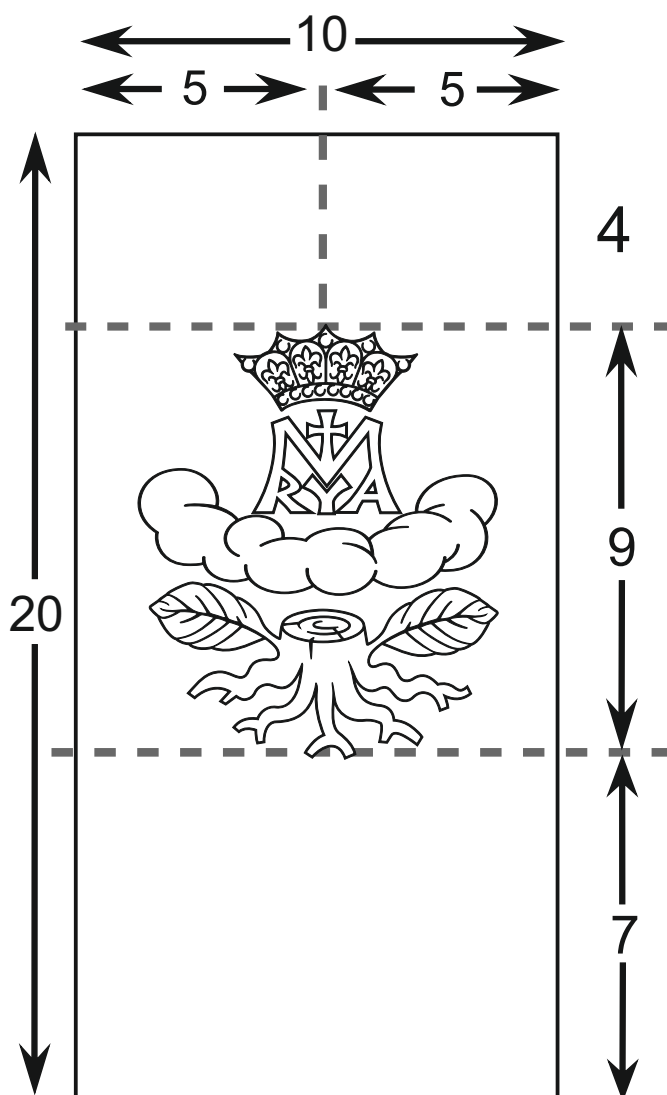

GMINA CHŁOPICE
WOJEWÓDZTWO PODKARPACKIE
POWIAT JAROSŁAWSKI

FLAGA STOLIKOWA